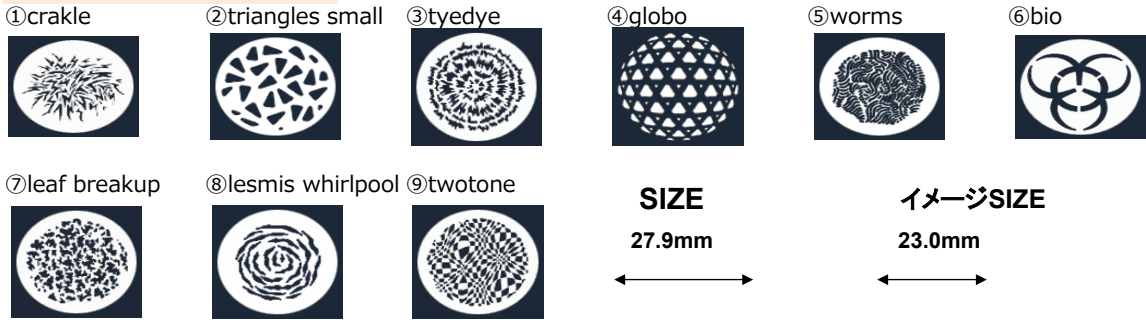

**Mac700(Master'sGOBO)**

**【Rotating】**

**【Static】**

**Mac700(Standard GOBO)**

**【Rotating】**

**【Static】**

**MacViper Profile**

**【wheel-1】**

**【wheel-2】**

**【Static wheel】**

**SIZE**  
37.5mm  
↔

**イメージSIZE**  
32mm  
↔

**MacViper Air FX**

**【Rotating】**

**【Static wheel】**

**SIZE**  
37.5mm  
↔

**イメージSIZE**  
32mm  
↔

**Sharpy Plus**

**【Rotating】**

**SIZE**  
15.9mm  
↔

**イメージSIZE**  
12mm  
↔

**[Static wheel]**

**[Animation wheel]**

**Beam230**