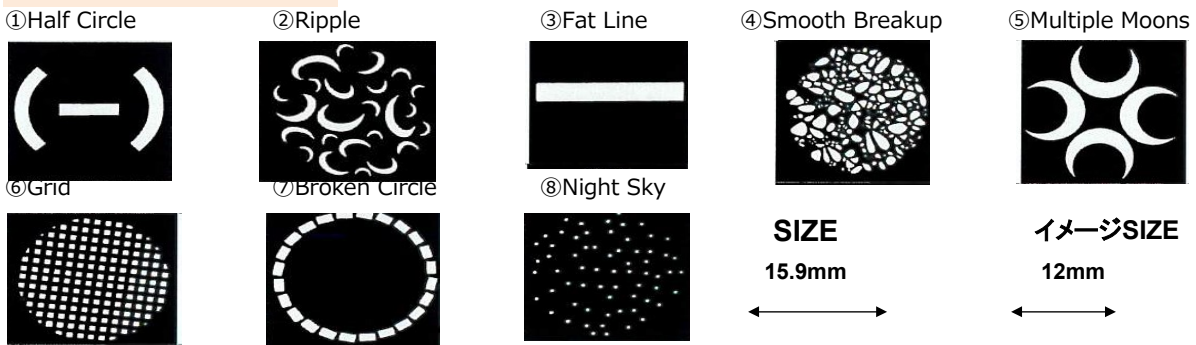

**【wheel-2】**

**【Static wheel】**

**SIZE**  
37.5mm  
↔

**イメージSIZE**  
32mm  
↔

**MacViper Air FX**

**【Rotating】**

**【Static wheel】**

**SIZE**  
37.5mm  
↔

**イメージSIZE**  
32mm  
↔

**Sharpy Plus**

**【Rotating】**

**SIZE**  
15.9mm  
↔

**イメージSIZE**  
12mm  
↔

**[Static wheel]**

**[Animation wheel]**

**Beam230**