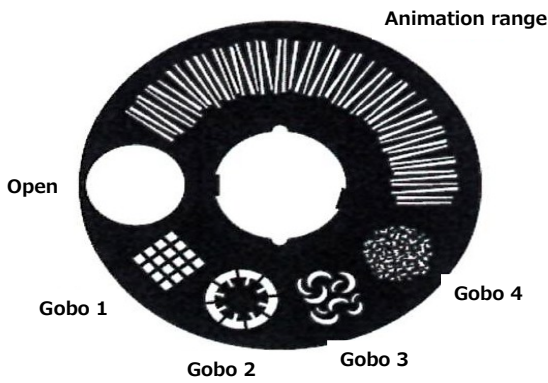

**Mac700(Master'sGOBO)**

**【Rotating】**

**【Static】**

**Mac700(Standard GOBO)**

**【Rotating】**

**【Static】**

**MacViper Profile**

**【wheel-1】**

**【wheel-2】**

**【Static wheel】**

**SIZE**  
37.5mm  
↔

**イメージSIZE**  
32mm  
↔

**MacViper Air FX**

**【Rotating】**

**【Static wheel】**

**SIZE**  
37.5mm  
↔

**イメージSIZE**  
32mm  
↔

**Sharpy Plus**

**【Rotating】**

**SIZE**  
15.9mm  
↔

**イメージSIZE**  
12mm  
↔

**[Static wheel]**

**[Animation wheel]**

**Beam230**