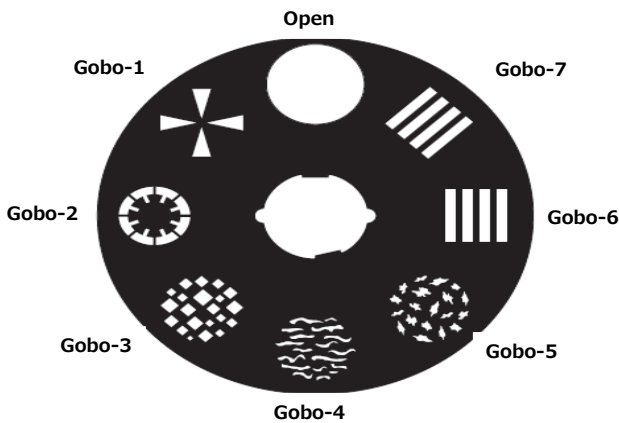

**Mac700(Master'sGOBO)**

**【Rotating】**

**【Static】**

**Mac700(Standard GOBO)**

**【Rotating】**

**【Static】**

**MacViper Profile**

**【wheel-1】**

**【wheel-2】**

**【Static wheel】**

**SIZE**  
37.5mm  
↔

**イメージSIZE**  
32mm  
↔

**MacViper Air FX**

**【Rotating】**

**【Static wheel】**

**SIZE**  
37.5mm  
↔

**イメージSIZE**  
32mm  
↔

**Sharpy Plus**

**【Rotating】**

**SIZE**  
15.9mm  
↔

**イメージSIZE**  
12mm  
↔

**[Static wheel]**

**[Animation wheel]**

**Beam230**