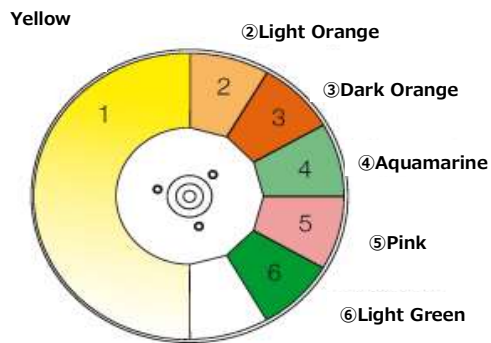

②Green206

③Pink312

④Orange306

⑤Half Minus Green

⑥CTC3200

⑦UV

⑧Red308

MacViper Profile

●ミキシングカラー(CMY/CTC)

【Color wheel】

①Blue101SP

②Green203 SP

③1/2 minus green

④Orange311SP

⑤Magenta522SP

⑥CTB6000-7200kSP

⑦Congo SP

⑧Red310SP

MacViper Air FX

●ミキシングカラー(CMY/CTC)

【Color wheel】

①Blue101SP

②Green203 SP

③Orange311SP

④1/2 minus green

⑤Magenta522SP

⑥Deep Blue

⑦Red310SP

Sharp Plus [Color wheel]

Beam230 [Color wheel]