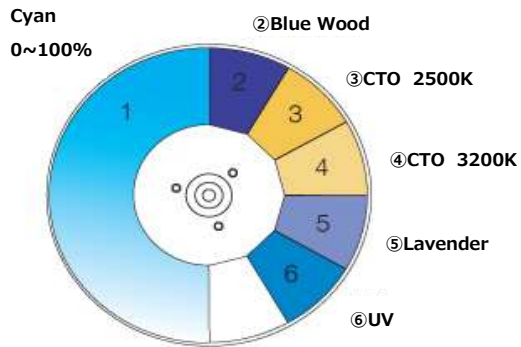

②Green206

③Pink312

④Orange306

⑤Half Minus Green

⑥CTC3200

⑦UV

⑧Red308

MacViper Profile

●ミキシングカラー(CMY/CTC)

【Color wheel】

①Blue101SP

②Green203 SP

③1/2 minus green

④Orange311SP

⑤Magenta522SP

⑥CTB6000-7200kSP

⑦Congo SP

⑧Red310SP

MacViper Air FX

●ミキシングカラー(CMY/CTC)

【Color wheel】

①Blue101SP

②Green203 SP

③Orange311SP

④1/2 minus green

⑤Magenta522SP

⑥Deep Blue

⑦Red310SP

Sharp Plus [Color wheel]

Beam230 [Color wheel]