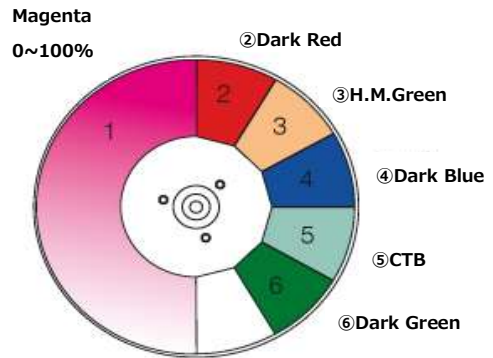

②Green206

③Pink312

④Orange306

⑤Half Minus Green

⑥CTC3200

⑦UV

⑧Red308

MacViper Profile

●ミキシングカラー(CMY/CTC)

【Color wheel】

①Blue101SP

②Green203 SP

③1/2 minus green

④Orange311SP

⑤Magenta522SP

⑥CTB6000-7200kSP

⑦Congo SP

⑧Red310SP

MacViper Air FX

●ミキシングカラー(CMY/CTC)

【Color wheel】

①Blue101SP

②Green203 SP

③Orange311SP

④1/2 minus green

⑤Magenta522SP

⑥Deep Blue

⑦Red310SP

Sharp Plus [Color wheel]

Beam230 [Color wheel]